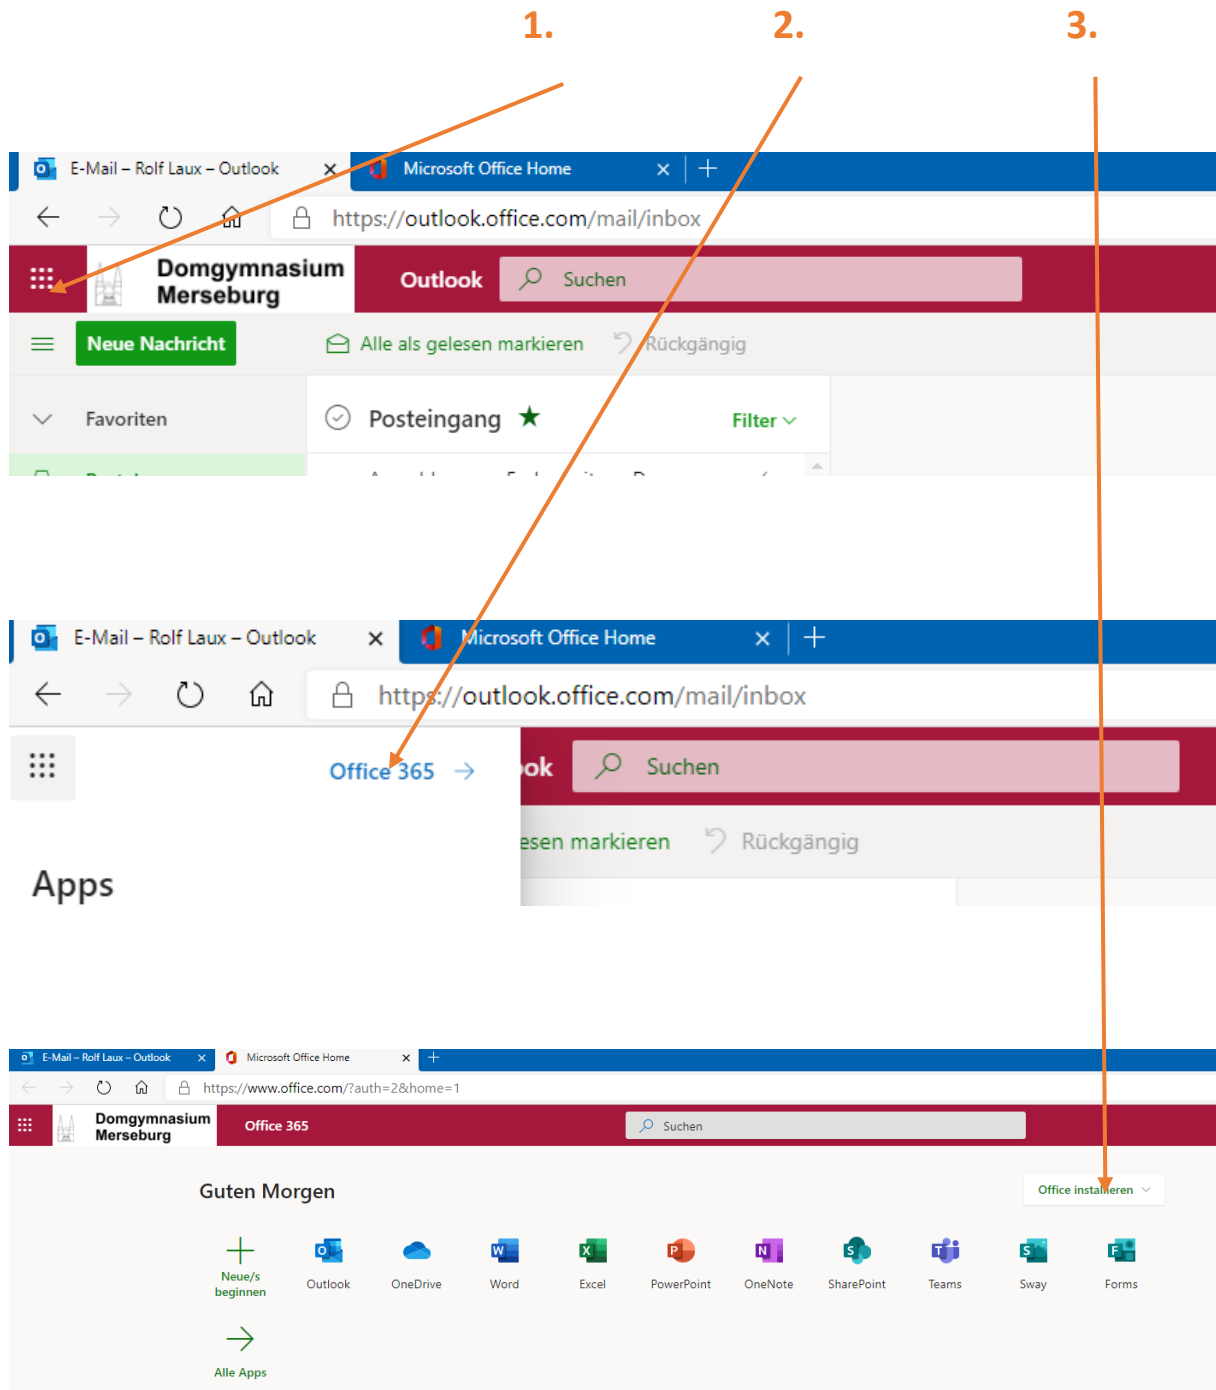

Office 365 installieren

Unter <https://outlook.office.com/domgym.de> mit den persönlichen Daten anmelden. In der vorgegebenen Reihenfolge die Buttons anklicken

und dann den Anweisungen folgen.

Office365 darf auf bis zu 5 persönlichen Geräten installiert werden. Die Lizenz erlischt mit Verlassen der Schule (Löschen der Mailadresse).